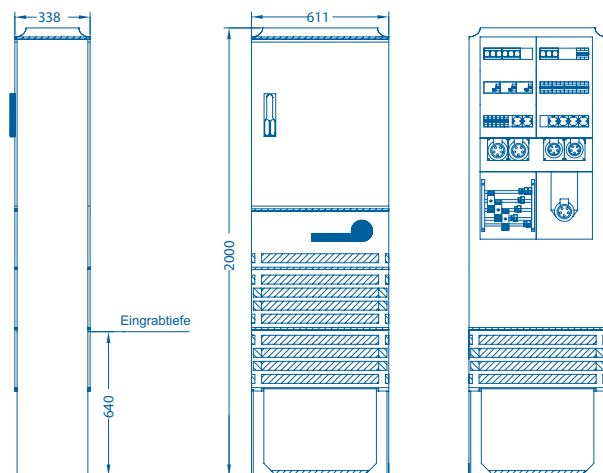

### Markt- und Festplatzverteiler

Typ: FP371-6, Best.-Nr.: 80 141 60

**Bestückung:**

- ✓ Zugang: 5-Leiter-SaS-System 250A mit 1 x 3 x NH00 als Hauptsicherung
- ✓ FI 40/0,03A 4-polig
- ✓ LS B 32A 3-polig
- ✓ CEE 32A 5-polig
- ✓ FI 25/0,03A 4-polig
- ✓ LS B 16A 3-polig
- ✓ CEE 16A 5-polig
- ✓ FI 40/0,03A 4-polig
- ✓ 4 x LS B 16A 1-polig
- ✓ 4 x Schuko-Steckdose

### Markt- und Festplatzverteiler

Typ: FP372/1-12, Best.-Nr.: 80 141 62

**Bestückung:**

- ✓ Zugang: 5-Leiter-Sammelschienensystem 250A, max. 5 x 95 mm<sup>2</sup>
- ✓ Abgang: NH00-Sicherungsunterteil 3-polig (max. 4 x 35 mm<sup>2</sup>)
- ✓ D02 3-polig
- ✓ FI 63/0,03A 4-polig
- ✓ LS B 63 A, 3-polig
- ✓ CEE 63A 5-polig
- ✓ D02 3-polig
- ✓ FI 63/0,03A 4-polig
- ✓ 2 x LS B 32A 3-polig
- ✓ 2 x CEE 32A 5-polig
- ✓ D02 3-polig
- ✓ FI 63/0,03A 4-polig
- ✓ 2 x LS B 16A 3-polig
- ✓ 2 x CEE 16A 5-polig
- ✓ 6 x LS B 16A 1-polig
- ✓ 6 x Schuko-Steckdose
- ✓ Festplatzverteileröffnung