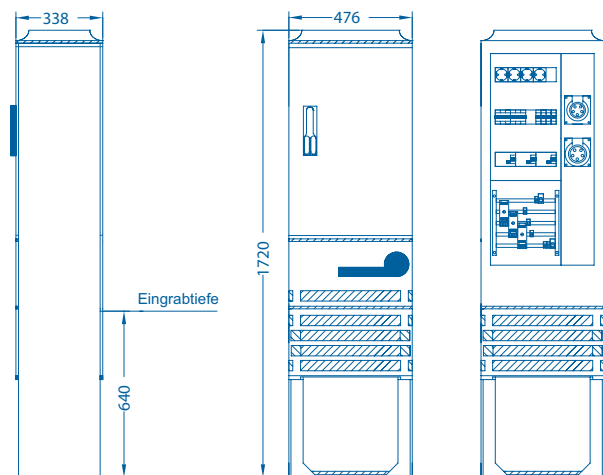

### Markt- und Festplatzverteiler

Typ: FP374-1-8-010, Best.-Nr.: 76 140 11

**Bestückung:**

- ✓ Montagevorrichtung für HAK 100A
- ✓ Sammelschienensystem 250A f. Hauptsicherungsautomaten, plombierbar
- ✓ Zählerplatz IP54, plombierbar
- ✓ Hauptableitungsklemme 5 x 25/16
- ✓ 3 x FI 40/0,03A 4-polig
- ✓ LS B 32A 3-polig
- ✓ CEE 32A 5-polig
- ✓ 3 x LS B 16A 3-polig
- ✓ 3 x CEE 16A 5-polig
- ✓ 4 x LS B 16A
- ✓ 4 x Schuko

### Markt- und Festplatzverteiler

Typ: FP371-6, Best.-Nr.: 80 141 60

**Bestückung:**

- ✓ Zugang: 5-Leiter-SaS-System 250A mit 1 x 3 x NH00 als Hauptsicherung
- ✓ FI 40/0,03A 4-polig
- ✓ LS B 32A 3-polig
- ✓ CEE 32A 5-polig
- ✓ FI 25/0,03A 4-polig
- ✓ LS B 16A 3-polig
- ✓ CEE 16A 5-polig
- ✓ FI 40/0,03A 4-polig
- ✓ 4 x LS B 16A 1-polig
- ✓ 4 x Schuko-Steckdose

### Markt- und Festplatzverteiler

Typ: FP372/1-12, Best.-Nr.: 80 141 62

**Bestückung:**

- ✓ Zugang: 5-Leiter-Sammelschienensystem 250A, max. 5 x 95 mm<sup>2</sup>
- ✓ Abgang: NH00-Sicherungsunterteil 3-polig (max. 4 x 35 mm<sup>2</sup>)
- ✓ D02 3-polig
- ✓ FI 63/0,03A 4-polig
- ✓ LS B 63 A, 3-polig
- ✓ CEE 63A 5-polig
- ✓ D02 3-polig
- ✓ FI 63/0,03A 4-polig
- ✓ 2 x LS B 32A 3-polig
- ✓ 2 x CEE 32A 5-polig
- ✓ D02 3-polig
- ✓ FI 63/0,03A 4-polig
- ✓ 2 x LS B 16A 3-polig
- ✓ 2 x CEE 16A 5-polig
- ✓ 6 x LS B 16A 1-polig
- ✓ 6 x Schuko-Steckdose
- ✓ Festplatzverteileröffnung