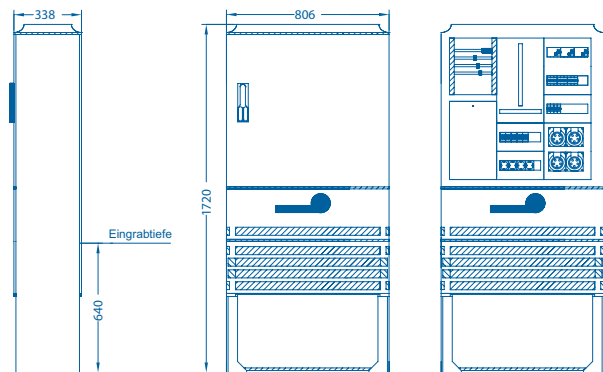

## Festplatzverteiler

### Markt- und Festplatzverteiler

Typ: FP374-1-8-010, Best.-Nr.: 76 140 11

**Bestückung:**

- ✓ Montagevorrichtung für HAK 100A
- ✓ Sammelschienensystem 250A f. Hauptsicherungsautomaten, plombierbar
- ✓ Zählerplatz IP54, plombierbar
- ✓ Hauptableitungsklemme 5 x 25/16
- ✓ 3 x FI 40/0,03A 4-polig
- ✓ LS B 32A 3-polig
- ✓ CEE 32A 5-polig
- ✓ 3 x LS B 16A 3-polig
- ✓ 3 x CEE 16A 5-polig
- ✓ 4 x LS B 16A
- ✓ 4 x Schuko

### Markt- und Festplatzverteiler

Typ: FP371-6, Best.-Nr.: 80 141 60

**Bestückung:**

- ✓ Zugang: 5-Leiter-SaS-System 250A mit 1 x 3 x NH00 als Hauptsicherung
- ✓ FI 40/0,03A 4-polig
- ✓ LS B 32A 3-polig
- ✓ CEE 32A 5-polig
- ✓ FI 25/0,03A 4-polig
- ✓ LS B 16A 3-polig
- ✓ CEE 16A 5-polig
- ✓ FI 40/0,03A 4-polig
- ✓ 4 x LS B 16A 1-polig
- ✓ 4 x Schuko-Steckdose

### Markt- und Festplatzverteiler

Typ: FP372/1-12, Best.-Nr.: 80 141 62

**Bestückung:**

- ✓ Zugang: 5-Leiter-Sammelschienensystem 250A, max. 5 x 95 mm<sup>2</sup>
- ✓ Abgang: NH00-Sicherungsunterteil 3-polig (max. 4 x 35 mm<sup>2</sup>)
- ✓ D02 3-polig
- ✓ FI 63/0,03A 4-polig
- ✓ LS B 63 A, 3-polig
- ✓ CEE 63A 5-polig
- ✓ D02 3-polig
- ✓ FI 63/0,03A 4-polig
- ✓ 2 x LS B 32A 3-polig
- ✓ 2 x CEE 32A 5-polig
- ✓ D02 3-polig
- ✓ FI 63/0,03A 4-polig
- ✓ 2 x LS B 16A 3-polig
- ✓ 2 x CEE 16A 5-polig
- ✓ 6 x LS B 16A 1-polig
- ✓ 6 x Schuko-Steckdose
- ✓ Festplatzverteileröffnung